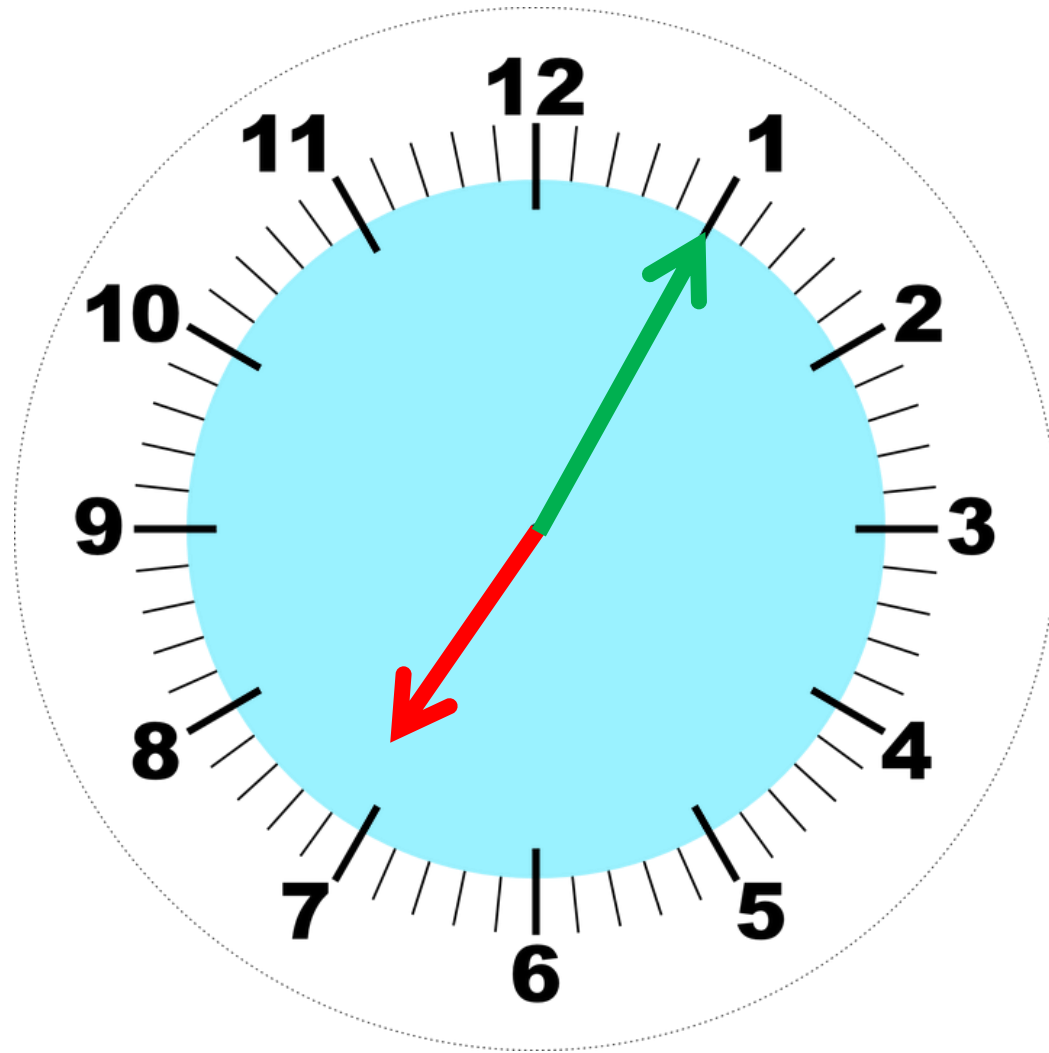

x	5
1	5
2	10
3	15
4	20
5	25
6	30
7	35
8	40
9	45
10	50
11	55
12	60

*Jarum pendek adalah jarum jam.*

*Jarum panjang adalah jarum menit.*

*Pukul satu dua puluh*

*Pukul sembilan suku*

*Pukul sembilan lima belas*

*Pukul dua belas setengah*

*Pukul dua belas tiga puluh*

**SATU JAM**

***Pukul lapan***

*Pukul tiga*

*Pukul tujuh lima menit*

*Pukul empat empat puluh*

*Pukul enam lima puluh*