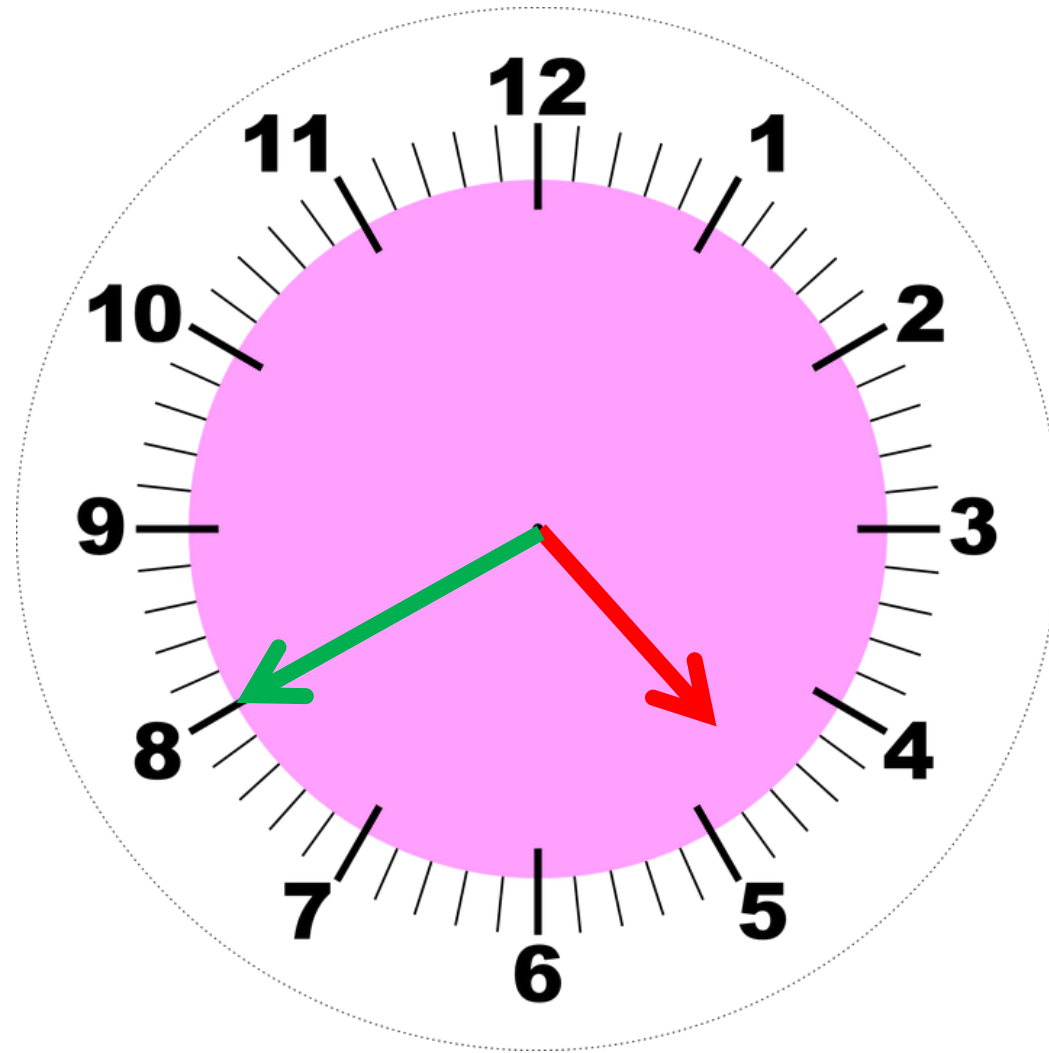

x	5
1	5
2	10
3	15
4	20
5	25
6	30
7	35
8	40
9	45
10	50
11	55
12	60

*Jarum pendek adalah jarum jam.*

*Jarum panjang adalah jarum menit.*

*Pukul satu dua puluh*

*Pukul sembilan suku*

*Pukul sembilan lima belas*

*Pukul dua belas setengah*

*Pukul dua belas tiga puluh*

**SATU JAM**

***Pukul lapan***

*Pukul tiga*

*Pukul tujuh lima menit*

*Pukul empat empat puluh*

*Pukul enam lima puluh*