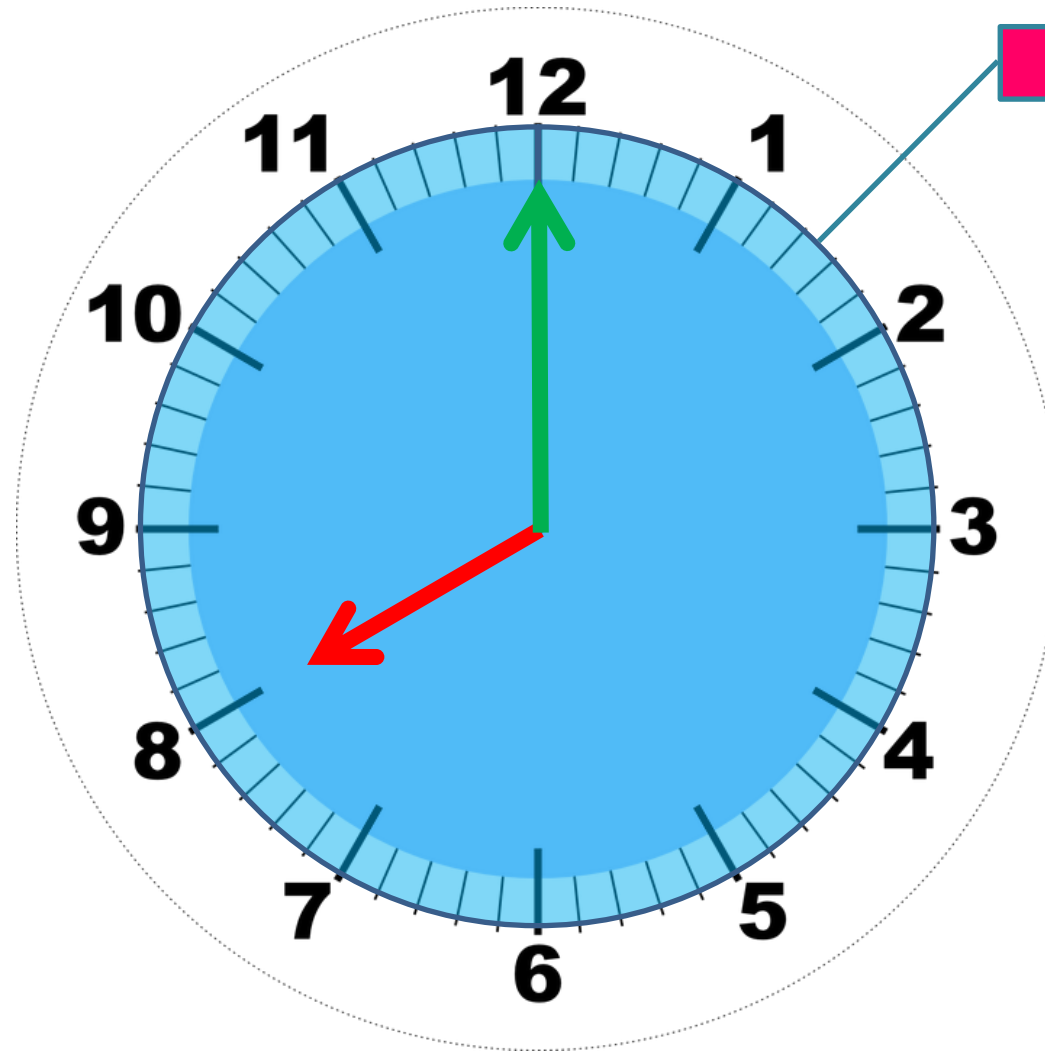

x	5
1	5
2	10
3	15
4	20
5	25
6	30
7	35
8	40
9	45
10	50
11	55
12	60

*Jarum pendek adalah jarum jam.*

*Jarum panjang adalah jarum menit.*

*Pukul satu dua puluh*

*Pukul sembilan suku*

*Pukul sembilan lima belas*

*Pukul dua belas setengah*

*Pukul dua belas tiga puluh*

**SATU JAM**

***Pukul lapan***

*Pukul tiga*

*Pukul tujuh lima menit*

*Pukul empat empat puluh*

*Pukul enam lima puluh*