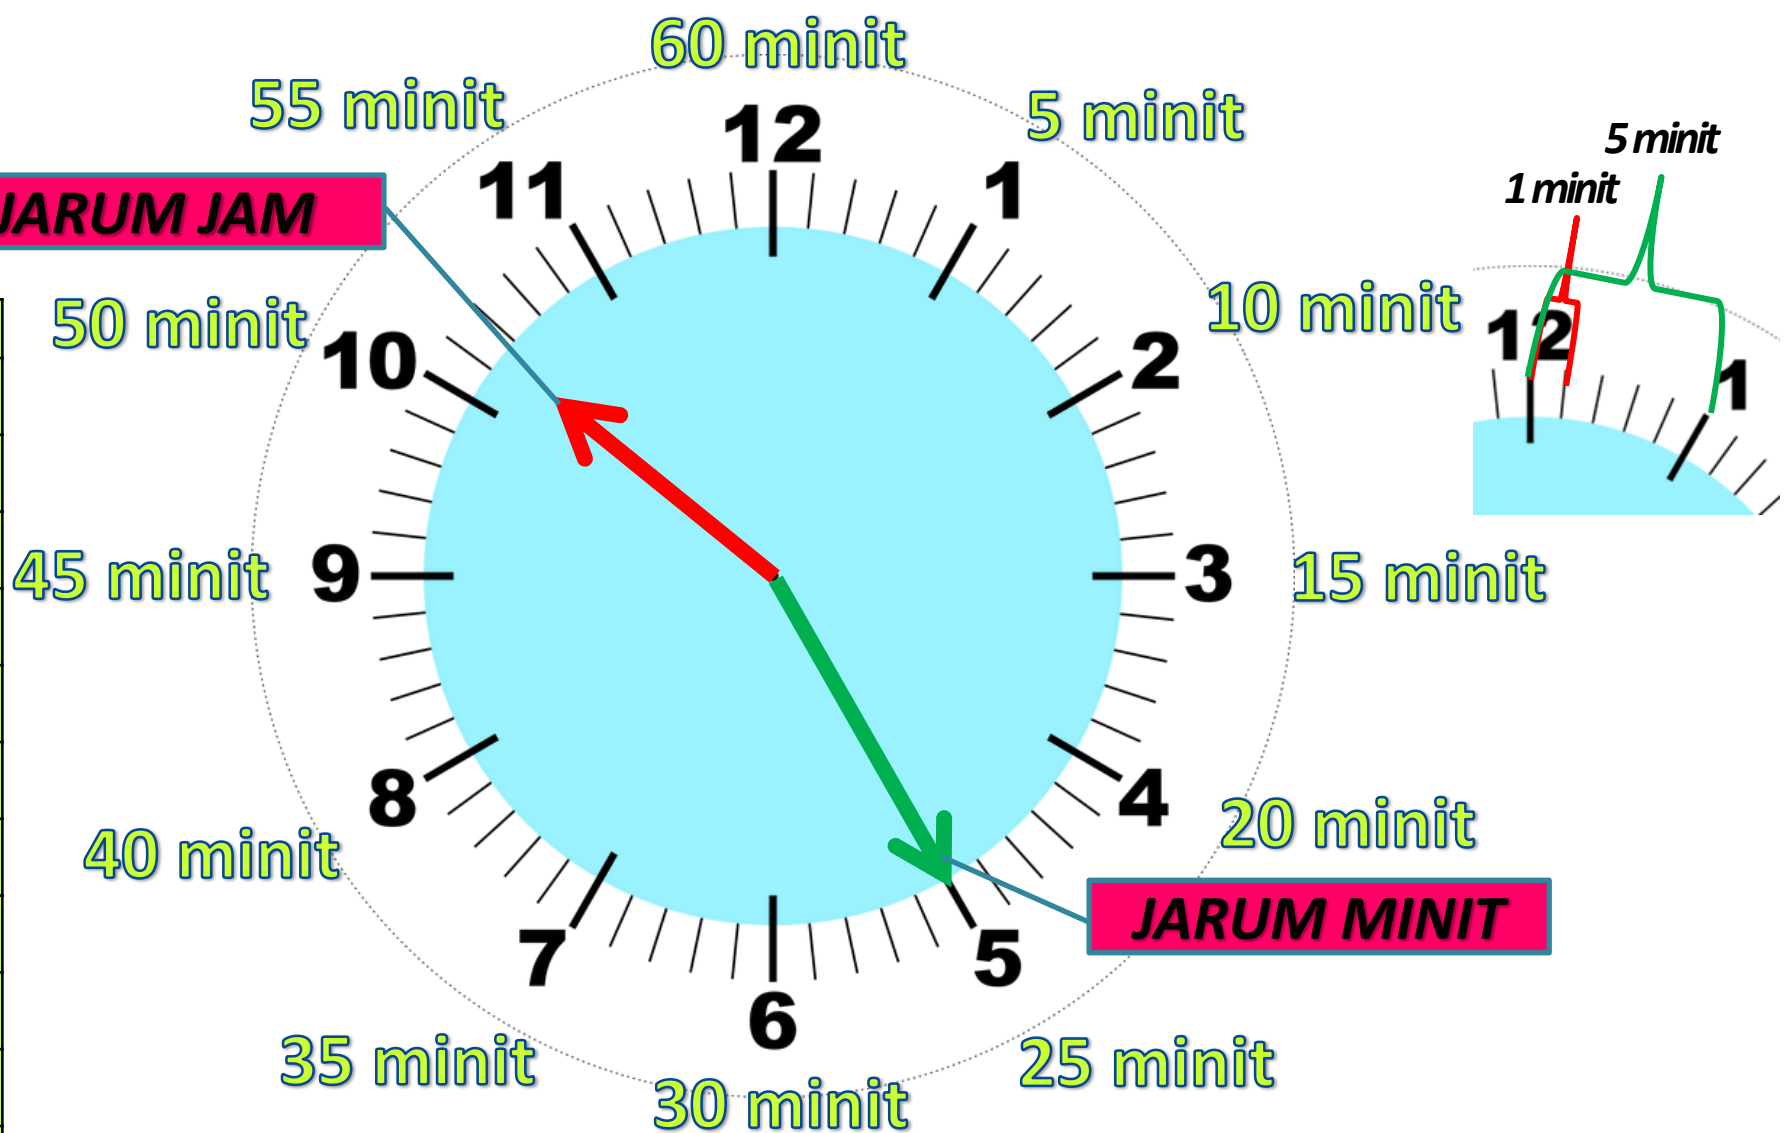

x	5
1	5
2	10
3	15
4	20
5	25
6	30
7	35
8	40
9	45
10	50
11	55
12	60

*Jarum pendek adalah jarum jam.*

*Jarum panjang adalah jarum menit.*

*Pukul satu dua puluh*

*Pukul sembilan suku*

*Pukul sembilan lima belas*

*Pukul dua belas setengah*

*Pukul dua belas tiga puluh*

**SATU JAM**

***Pukul lapan***

*Pukul tiga*

*Pukul tujuh lima menit*

*Pukul empat empat puluh*

*Pukul enam lima puluh*